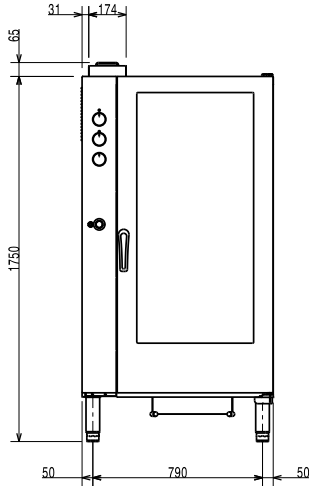

Oldalnézet

Előlnézet