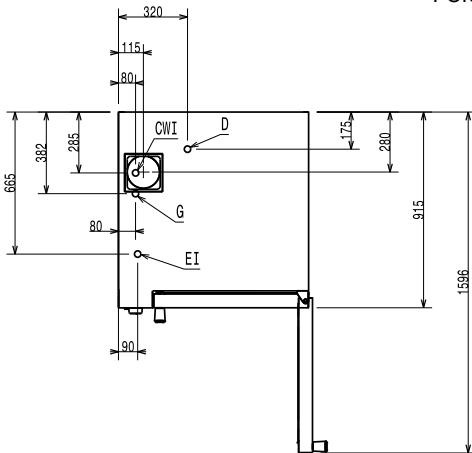

Előlnézet

Oldalnézet

CW11 = Bejövő hidegvíz
 CW12 = Bejövő hidegvíz 2
 D = Leürítés
 EI = Elektromos csatlakozás

G = Gázcsatlakozás

Felülnézet

Elektromos

Tápfeszültség:
 260860 (EFCG21CSAS) 220-230 V/1 ph/50 Hz
Kiegészítő: 1 kW
Felvett teljesítmény: 0.5 kW

Kapacitás:

GN: 20 - 1/1 Gastronorm

Technikai információ:

Külső méretek, szélesség: 890 mm
Külső méretek, mélység: 900 mm
Külső méretek, magasság: 1700 mm
Nettó súly: 220 kg
Állítható magasságú: 80/0 mm
Funkció szint: Alap
**Főzési ciklusok -
 légkeveréses:** 300 °C
Belső méretek, szélesség: 590 mm
Belső méretek, mélység: 503 mm
Belső méretek, magasság: 1350 mm