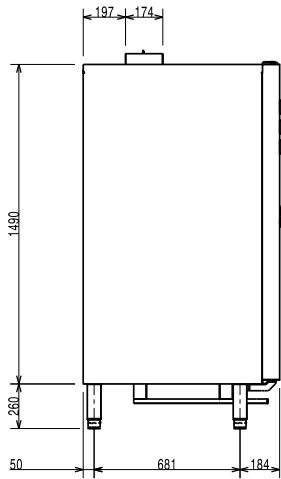

CW11 = Bejövő hidegvíz
CW12 = Bejövő hidegvíz 2
D = Leürítés
EI = Elektromos csatlakozás

G = Gázcsatlakozás